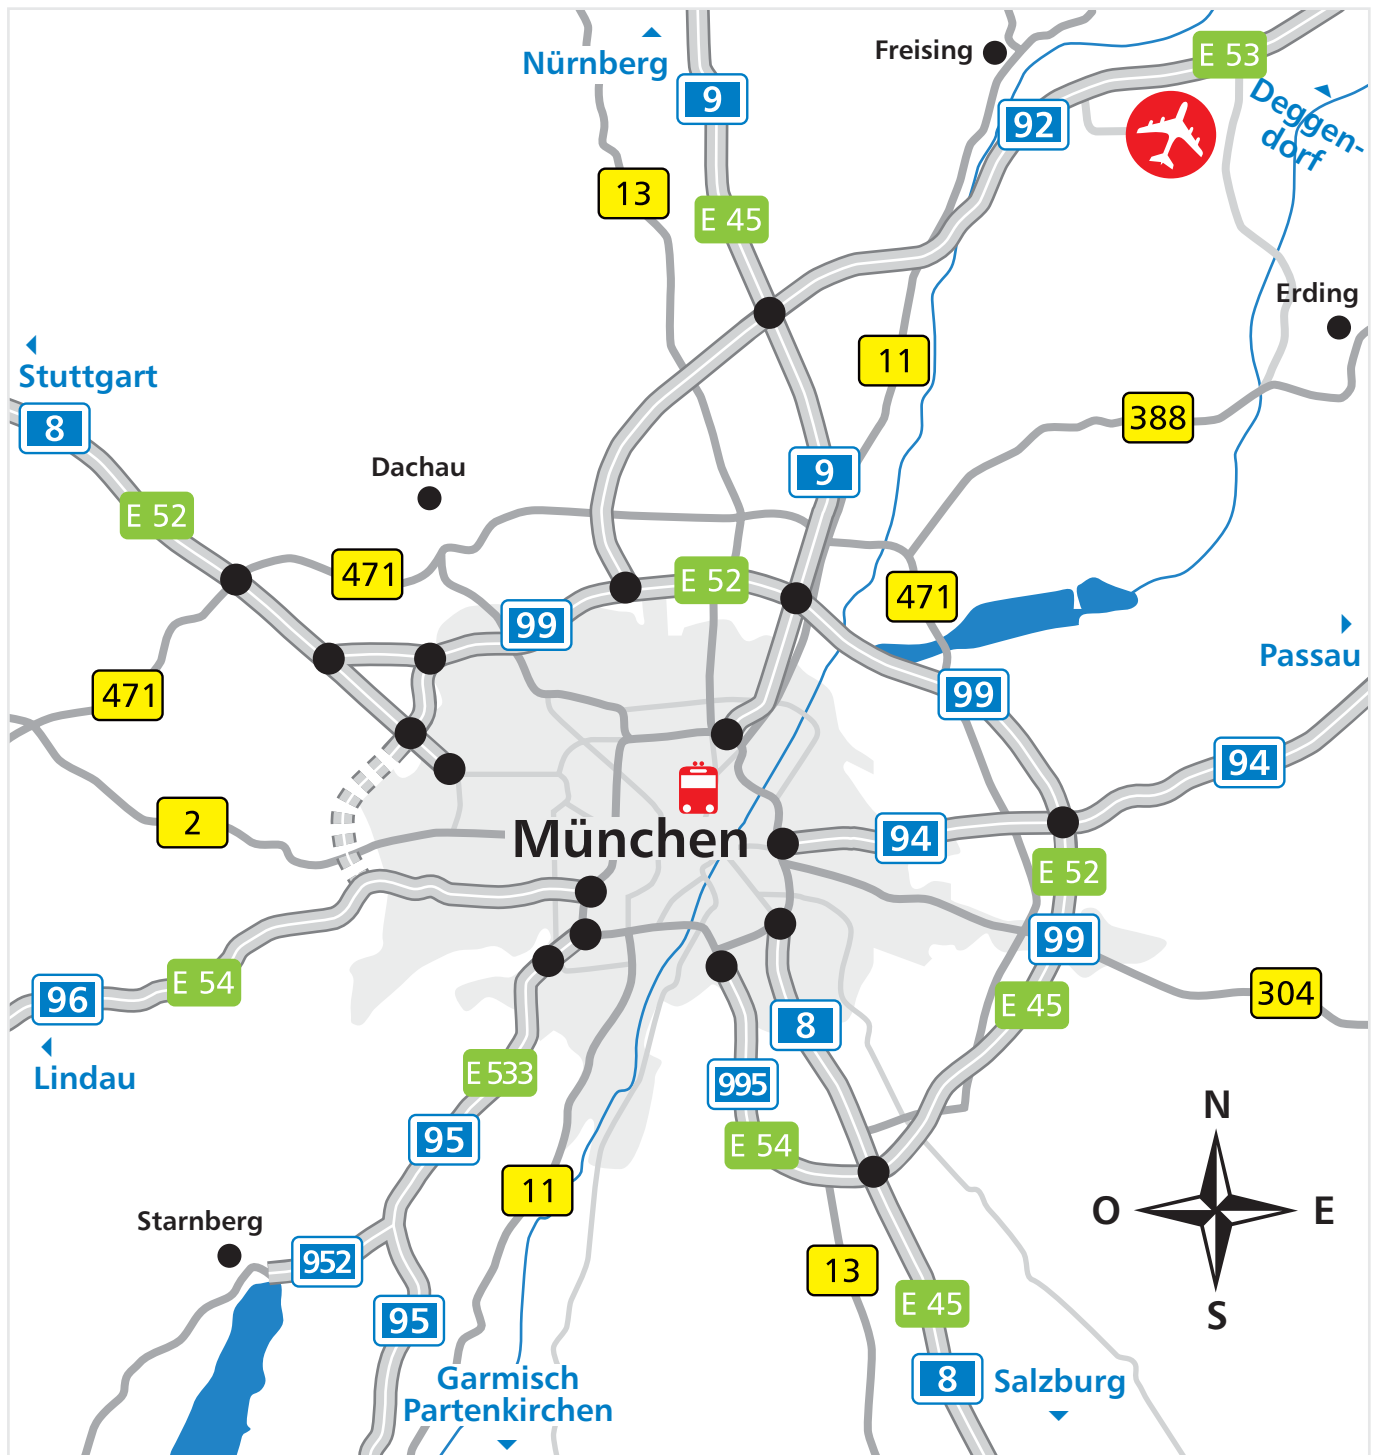

# Cómo llegar a BAUER KOMPRESSOREN en Múnich, Drygalski-Allee 37 Por tren

**BAUER KOMPRESSOREN GmbH Systemwerk**  
Drygalski-Allee 37  
81477 Múnich  
Alemania  
[www.bauer-kompressoren.de](http://www.bauer-kompressoren.de)

# Cómo llegar a BAUER KOMPRESSOREN en Múnich, Drygalski-Allee 37

## Por tren

La línea roja muestra el trayecto desde la estación central de trenes de Múnich hasta nuestra empresa en la calle Drygalski-Allee 37.

**BAUER KOMPRESSOREN GmbH Systemwerk**

Drygalski-Allee 37

### Trayecto desde la estación central de trenes en Múnich (Hauptbahnhof München) hasta Drygalski-Allee 37

Descripción	Gire a	Tramo	km
Estación central de trenes de Múnich salir a la calle		Bayerstraße	0,9
-	todo recto hasta la calle	Landsberger Straße	0,9
-	a la izquierda a	B2r / Trappentreutunnel	0,8
-	a la derecha a	B2r / Mittlerer Ring	0,5
-	todo recto hasta	B2r / Garmischer Straße	1,0
Final de München-Sendling	siga recto a	Mittlerer Ring / B2r / Garmischer Straße	1,2
-	todo recto hasta	Mittlerer Ring / B2r / Luise-Kiesselbach-Platz	0,3
Final de München-Sendling-Süd	a la derecha a	A95 / E533 / Olympiastraße	1,6
Final de München-Kreuzhof	a la derecha a	Boschetsrieder Straße	0,7
-	a la derecha en la calle	Drygalski Allee	0,1