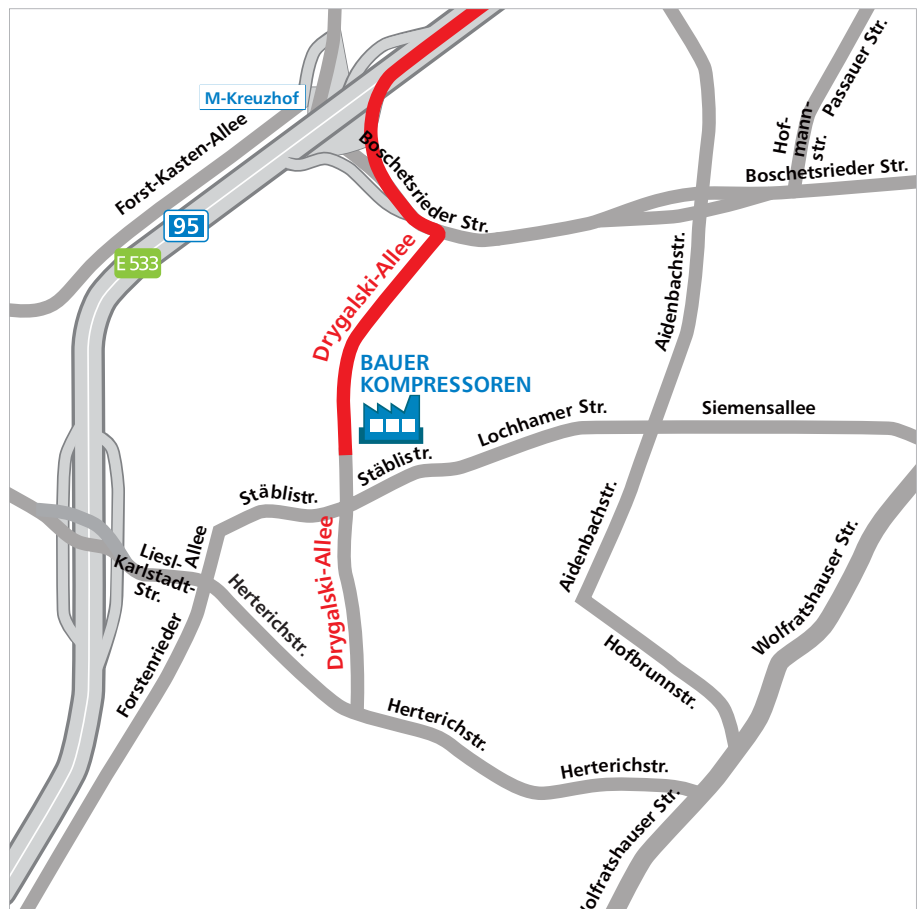

BAUER KOMPRESSOREN
GmbH Systemwerk
Drygalski-Allee 37
81477 Múnich
Alemania
www.bauer-kompressoren.de