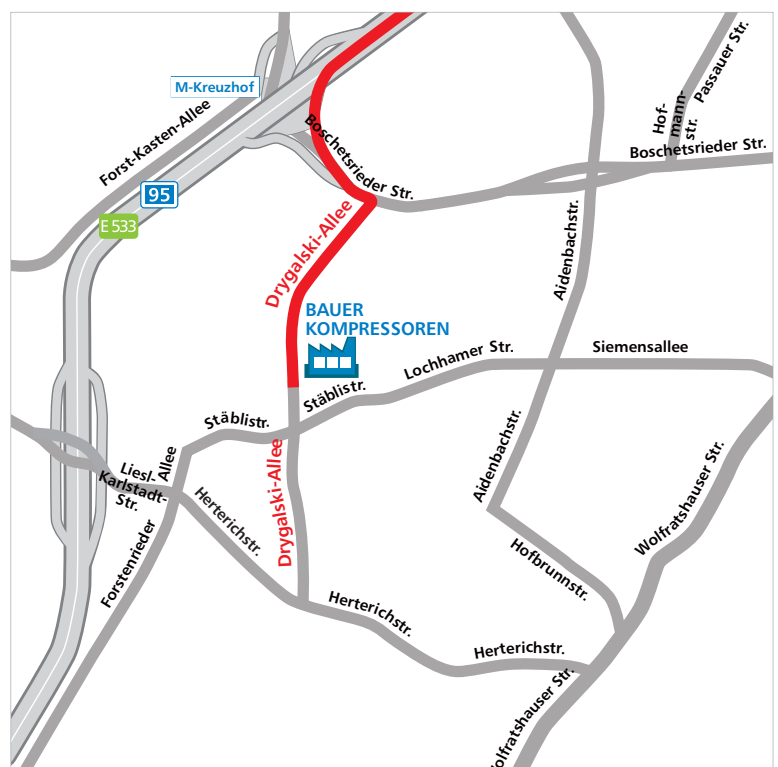

BAUER KOMPRESSOREN GmbH
Systemwerk
Drygalski-Allee 37
81477 Múnich
Alemania
www.bauer-kompressoren.de