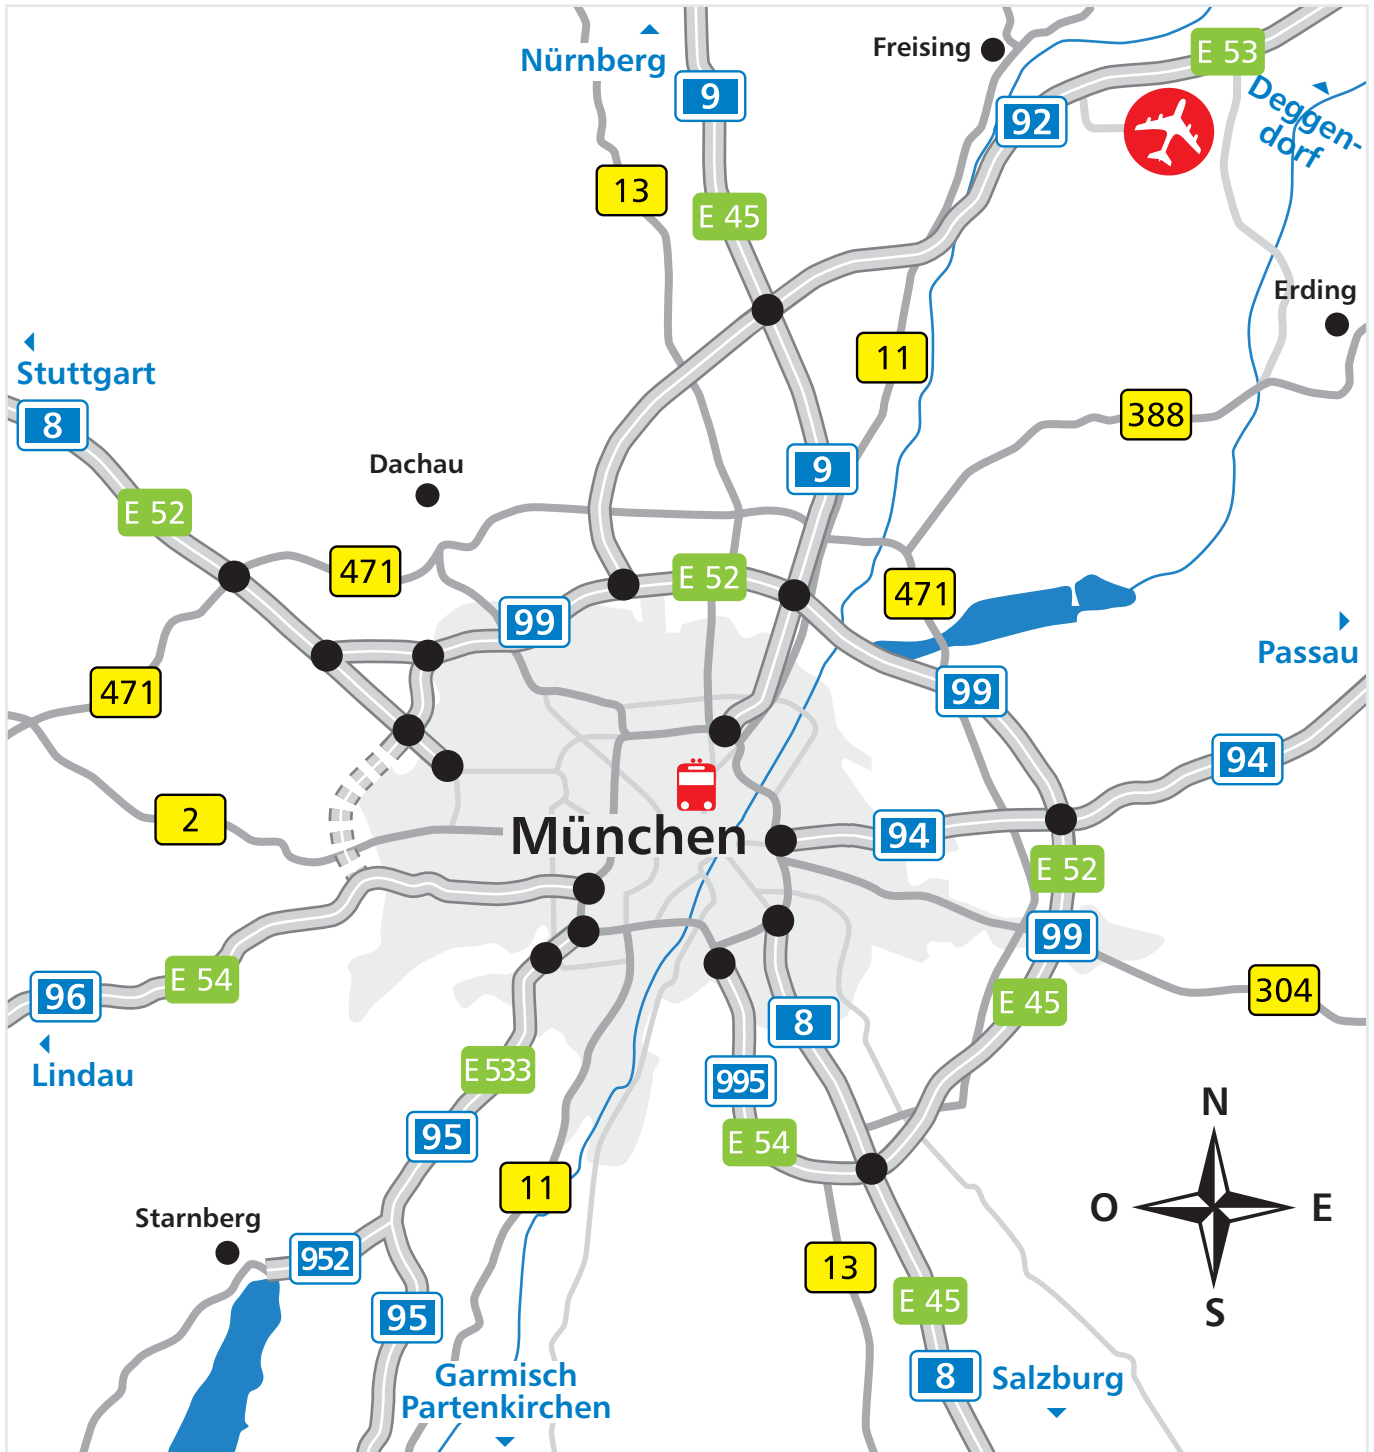

# Cómo llegar a BAUER KOMPRESSOREN en Múnich, Drygalski-Allee 37

Por carretera: autopista A8 viniendo de  
Stuttgart/Ulm

**BAUER KOMPRESSOREN GmbH Systemwerk**  
Drygalski-Allee 37  
81477 Múnich  
Alemania  
[www.bauer-kompressoren.de](http://www.bauer-kompressoren.de)

# Cómo llegar a BAUER KOMPRESSOREN en Múnich, Drygalski-Allee 37 Por carretera: autopista A8 viniendo de Stuttgart/Ulm

La línea roja muestra el trayecto desde la autopista A8 viniendo de Stuttgart/Ulm hasta nuestra empresa en la calle Drygalski-Allee 37.

# Cómo llegar a BAUER KOMPRESSOREN en Múnich, Drygalski-Allee 37

Por carretera: autopista A8 viniendo de Stuttgart/Ulm

## Trayecto desde la autopista A8 Stuttgart/Ulm-München hasta Drygalski-Allee 37

Descripción	Gire a	Tramo	km
Autopista A8	siga recto	Cruce München-West	
Cruce München-West	siga recto hasta	Rotonda	
En la rotonda tomar la 3a salida	a la derecha a	Verdistraße	0,3
-	a la derecha a	ST2063 / Pippinger Straße	1,3
-	siga recto	ST2063 / Pippinger Straße	0,5
-	a la izquierda a	Kaflerstraße	0,5
-	a la derecha a	Bäckerstraße	0,2
-	a la derecha a	B2 / Landsberger Straße	0,1
-	a la izquierda a	ST2063 / Planeggerstraße	0,5
-	siga recto a	ST2063 / Planeggerstraße	1,9
Final de Gräfelfing	a la izquierda a	A96 / E54 / Ammerseestraße	2,0
Final de München-Blumenau	siga recto a	A96 / E54 / Ammerseestraße	1,8
Final de München-Laim	siga recto a	A96 / E54 / Ammerseestraße	1,3
Final de München-Sendling	a la derecha a	Mittlerer Ring / B2r / Garmischer Straße	1,2
-	todo recto hasta	Mittlerer Ring / B2r / Luise-Kieselbach-Platz	0,3
Final de München-Sendling-Süd	a la derecha a	A95 / E533 / Olympiastraße	1,6
Final de München-Kreuzhof	a la derecha a	Boschetsrieder Straße	0,7
-	a la derecha en la calle Drygalski Allee		0,1