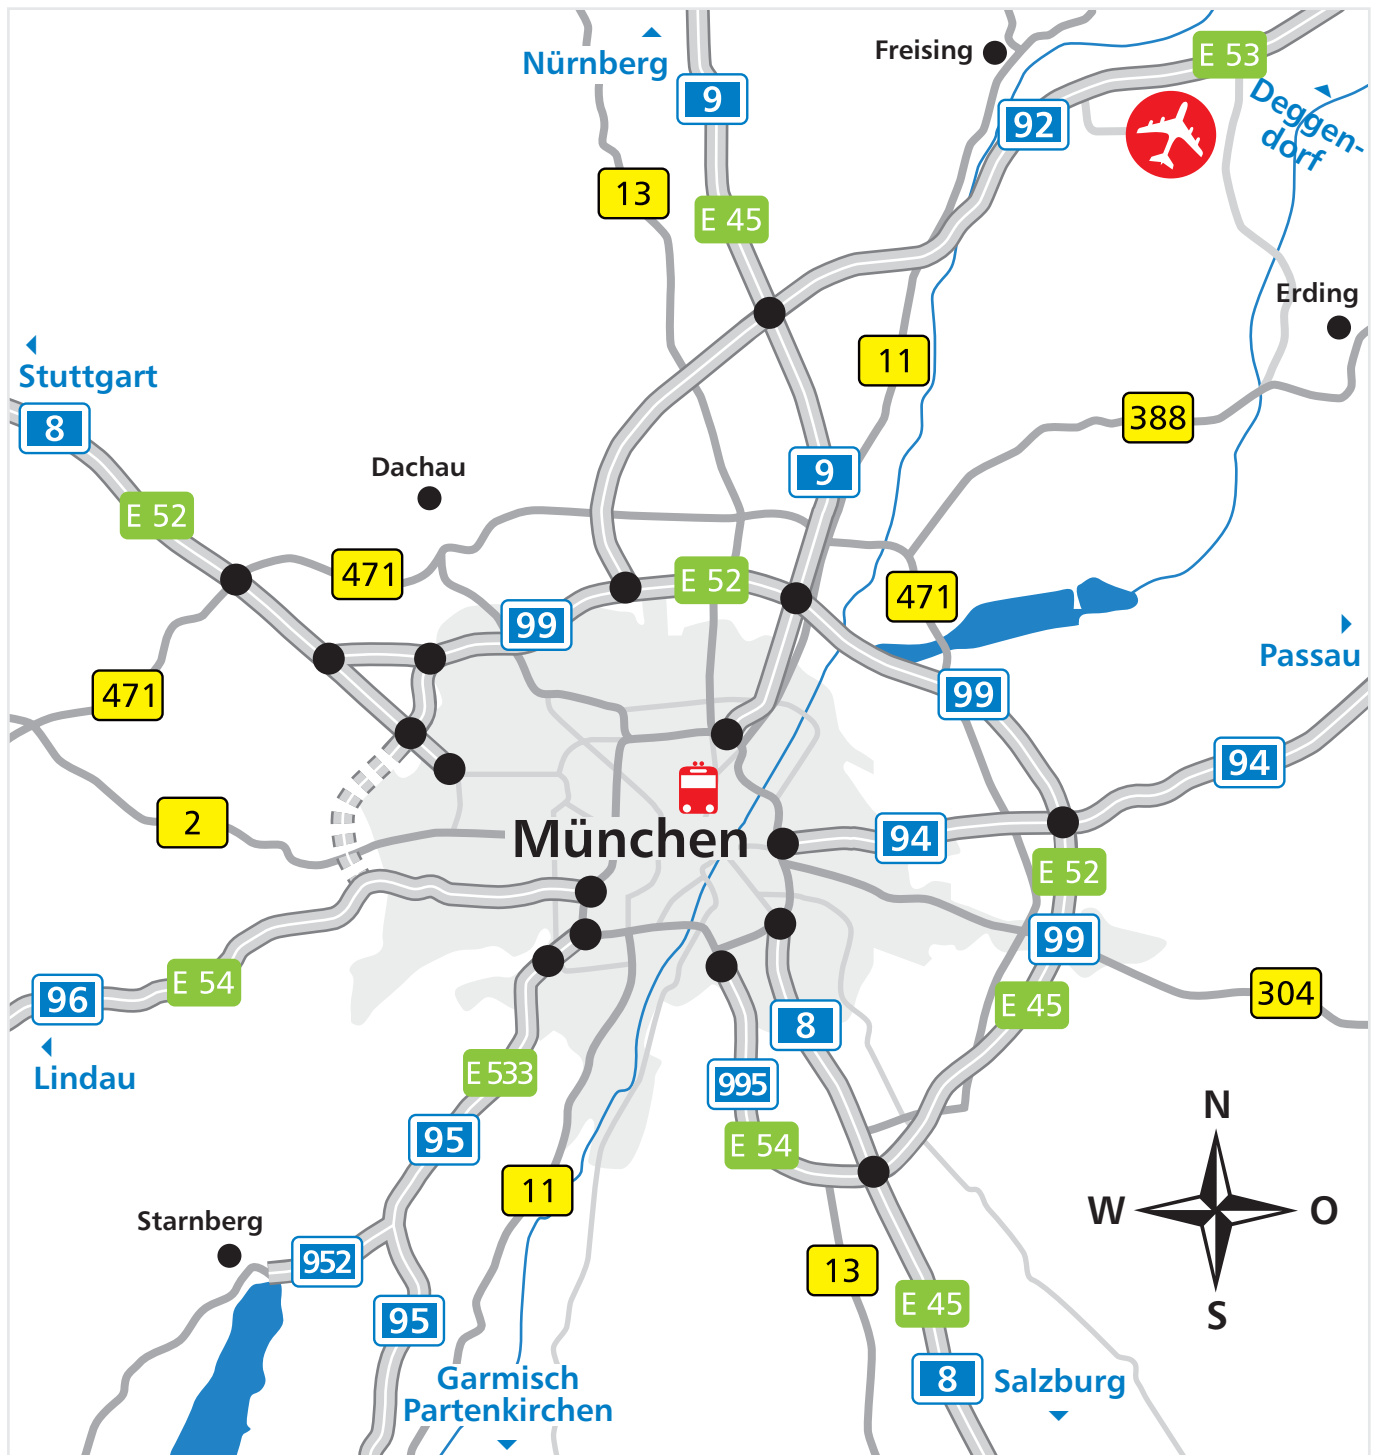

# Anreise aus Richtung Stuttgart/Ulm (A8) nach München zu BAUER KOMPRESSOREN in die Drygalski-Allee 37

**BAUER KOMPRESSOREN GmbH**  
Drygalski-Allee 37  
81477 München  
Deutschland  
[www.bauer-kompressoren.de](http://www.bauer-kompressoren.de)

# Anreise aus Richtung Stuttgart/Ulm (A8) nach München zu BAUER KOMPRESSOREN in die Drygalski-Allee 37

Die rote Linie zeigt Ihren Anfahrtsweg von der **Autobahn A8** aus Richtung **Stuttgart/Ulm** bis zu unserem Unternehmen in der **Drygalski-Allee 37**.

# Anreise aus Richtung **Stuttgart/Ulm (A8)** nach München zu **BAUER KOMPRESSOREN** in die **Drygalski-Allee 37**

## Anfahrt Autobahn A8 in die Drygalski-Allee 37

Beschreibung	abbiegen	Strecke	km
Autobahn A8	weiter bis	AK München-West	
AK München-West	weiter bis	Kreisverkehr	
Im Kreisverkehr 3. Ausfahrt	rechts auf	Verdistraße	0,3
-	halb rechts auf	ST2063 / Pippinger Straße	1,3
-	weiter auf	ST2063 / Pippinger Straße	0,5
-	links auf	Kaflerstraße	0,5
-	rechts auf	Bäckerstraße	0,2
-	rechts auf	B2 / Landsberger Straße	0,1
-	links auf	ST2063 / Planeggerstraße	0,5
-	weiter auf	ST2063 / Planeggerstraße	1,9
AS Gräfelfing	links auf	A96 / E54 / Ammerseestraße	2,0
AS München-Blumenau	weiter auf	A96 / E54 / Ammerseestraße	1,8
AS München-Laim	weiter auf	A96 / E54 / Ammerseestraße	1,3
AS München-Sendling	rechts auf	Mittlerer Ring / B2r / Garmischer Straße	1,2
-	geradeaus auf	Mittlerer Ring / B2r / Luise-Kieselbach-Platz	0,3
AS München-Sendling-Süd	rechts auf	A95 / E533 / Olympiastraße	1,6
AS München-Kreuzhof	rechts auf	Boschetsrieder Straße	0,7
-	rechts in die	Drygalski Allee	0,1