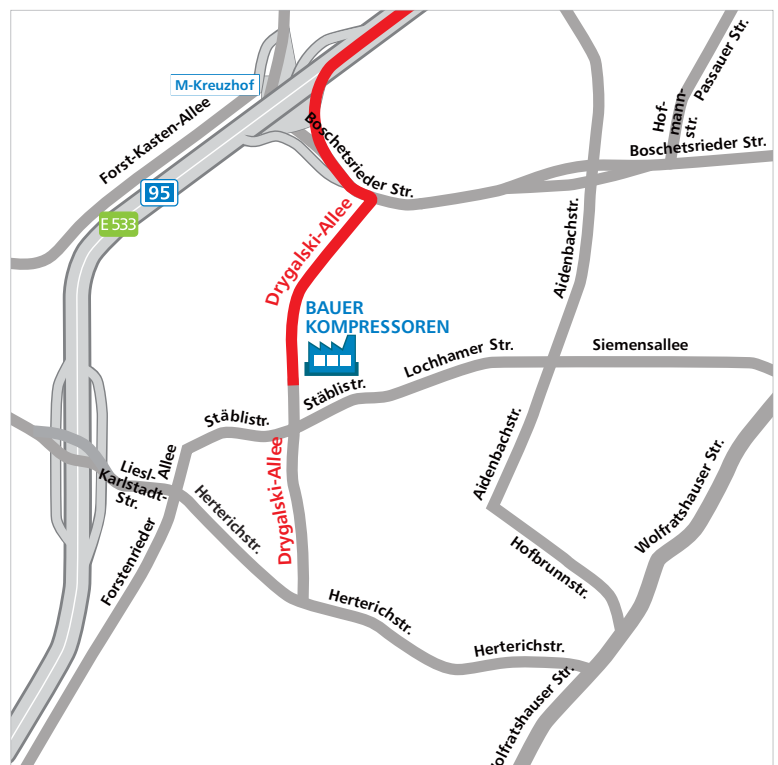

BAUER KOMPRESSOREN GmbH

Drygalski-Allee 37
81477 München
Deutschland
www.bauer-kompressoren.de