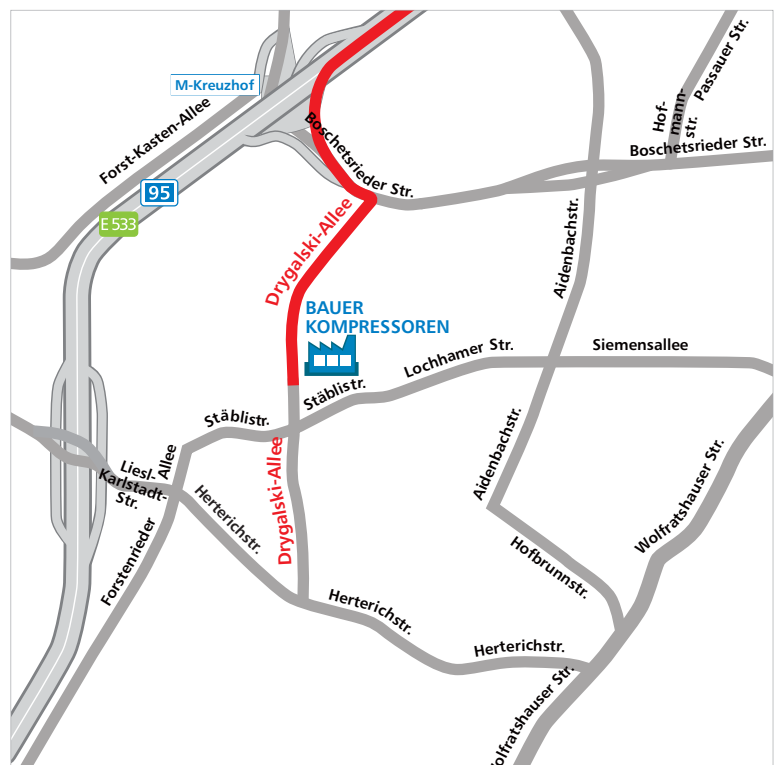

BAUER KOMPRESSOREN GmbH
Systemwerk
Drygalski-Allee 37
81477 Múnich
Alemania
www.bauer-kompressoren.de