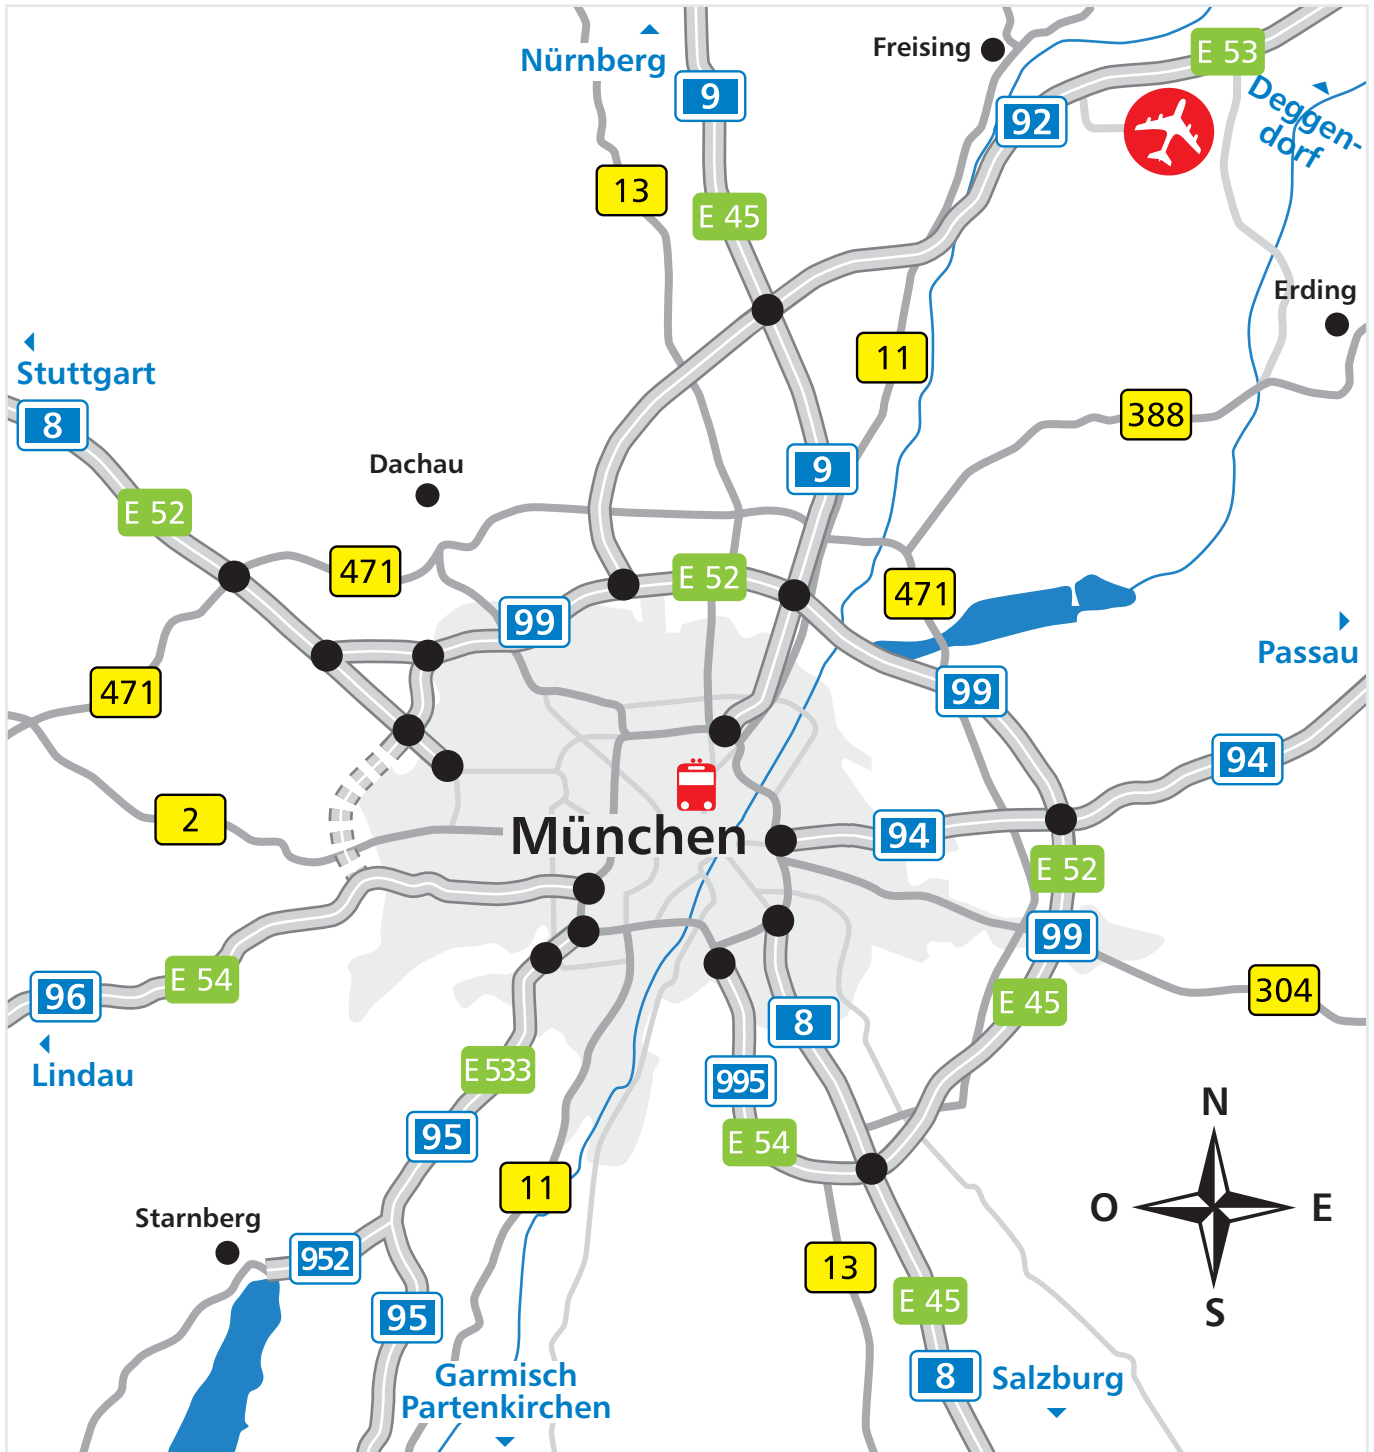

Cómo llegar a BAUER KOMPRESSOREN en Múnich, Drygalski-Allee 37 Por carretera: autopista A8 viniendo de Salzburgo

BAUER KOMPRESSOREN GmbH Systemwerk
Drygalski-Allee 37
81477 Múnich
Alemania
www.bauer-kompressoren.de

Cómo llegar a BAUER KOMPRESSOREN en Múnich, Drygalski-Allee 37

Por carretera: autopista A8 viniendo de Salzburgo

La línea roja muestra el trayecto desde la autopista A8 viniendo de Salzburgo hasta nuestra empresa en la calle Drygalski-Allee 37.

BAUER KOMPRESSOREN GmbH Systemwerk

Drygalski-Allee 37

81477 Múnich

Alemania

www.bauer-kompressoren.de

Ob8 - Agentur für Neue Medien, Aalen

Cómo llegar a BAUER KOMPRESSOREN en Múnich, Drygalski-Allee 37

Por carretera: autopista A8 viniendo de Salzburgo

Trayecto desde la Autopista A8 Salzburg- München hasta Drygalski-Allee 37

Descripción	Gire a	Tramo	km
Autopista A8 Salzburg-München	siga recto	cruce München-Brunnthal	
Cruce München-Brunnthal	a la izquierda a	A995 dirección Garmisch Partenkirchen, Lindau, M.-Giesing	12,3
Final de München-Giesing	siga recto hasta	B2r / Tegernseer Landstraße	1,8
-	todo recto hasta	B2r / Candidstraße	0,3
-	todo recto hasta	B2r / Candidtunnel	0,3
-	todo recto hasta	B2r / Candidstraße	0,9
-	todo recto hasta	B2r / Brudermühlstraße	1,6
-	todo recto hasta	B2r / Heckenstallerstraße	1,6
-	todo recto hasta	Mittlerer Ring / B2r / Luise-Kiesselbach-Platz	50 m
Final de München-Sendling-Süd	a la izquierda a	A95 / E533 / Olympiastraße	1,6
Final de München-Kreuzhof	a la derecha a	Boschetsrieder Straße	0,7
-	a la derecha a la calle	Drygalski Allee	0,1