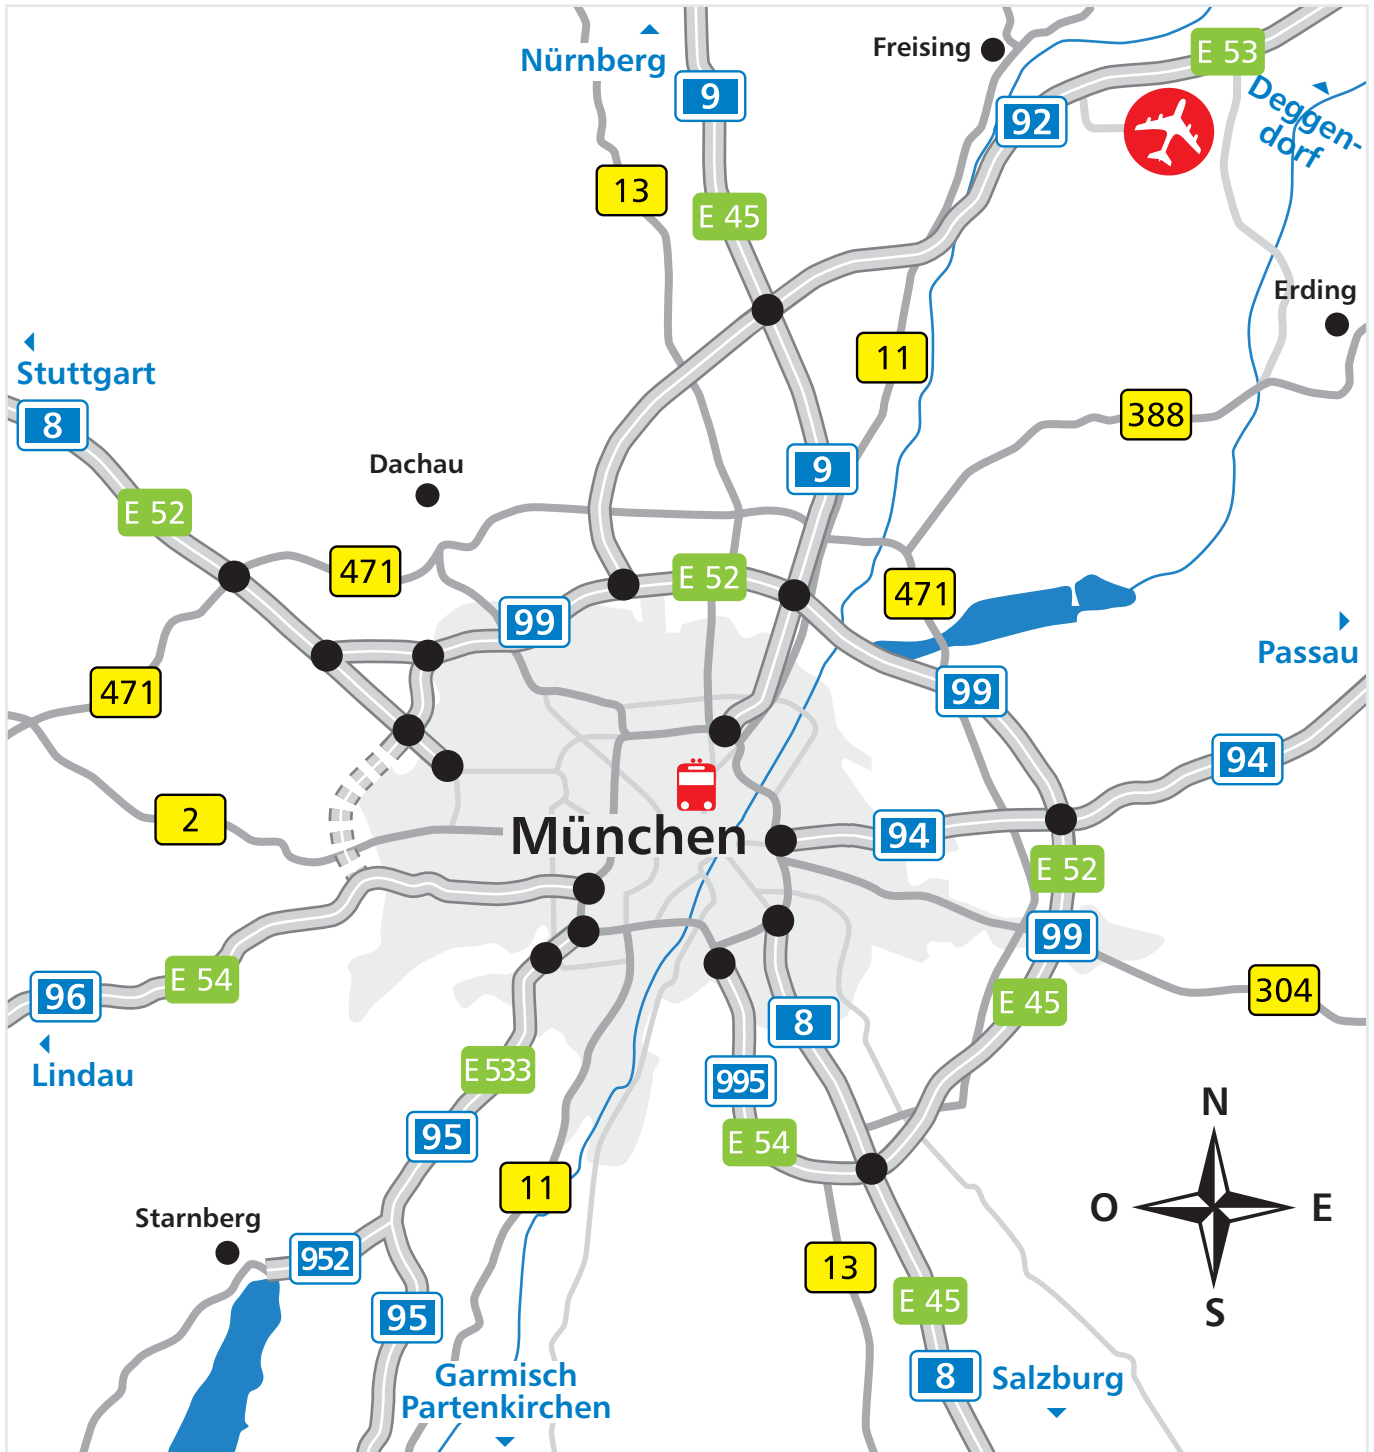

Cómo llegar a BAUER KOMPRESSOREN en Múnich, Drygalski-Allee 37

Por carretera: autopista A95 viniendo de
Garmisch Partenkirchen

BAUER KOMPRESSOREN GmbH Systemwerk
Drygalski-Allee 37
81477 Múnich
Alemania
www.bauer-kompressoren.de

Cómo llegar a BAUER KOMPRESSOREN en Múnich, Drygalski-Allee 37

Por carretera: autopista A95 viniendo de Garmisch Partenkirchen

Trayecto Autopista A95 Garmisch Partenkirchen-München hasta Drygalski-Allee 37

Descripción	Gire a	Tramo	km
Autopista A95	siga recto	Cruce Starnberg	
Cruce Starnberg	siga recto a	A95 / E533	10,0
Final de München-Fürstenried	siga recto a	A95 / E533	2,0
Final de München-Kreuzhof	a la derecha a	Boschetsrieder Straße	0,7
-	a la derecha en la calle Drygalski-Allee		0,1