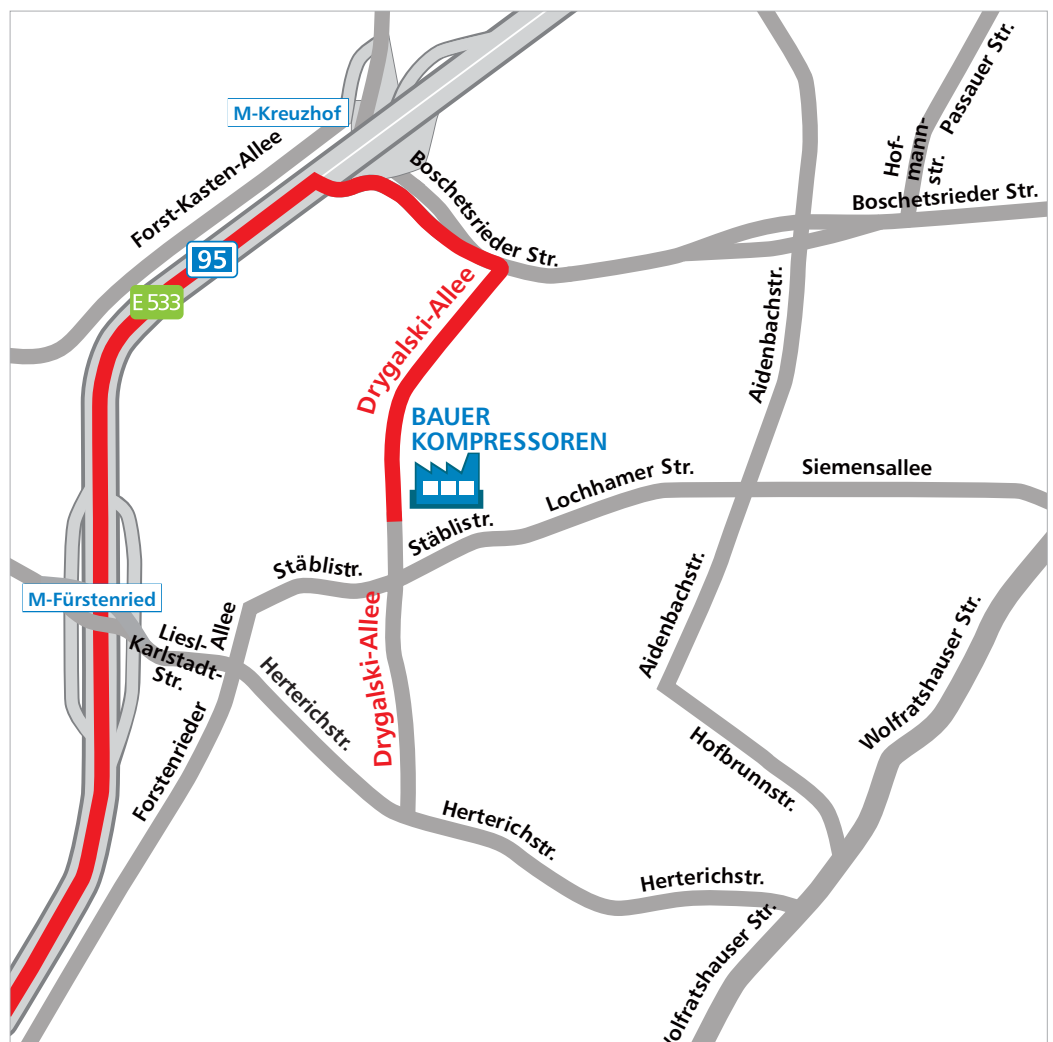

BAUER KOMPRESSOREN GmbH

Systemwerk

Drygalski-Allee 37

81477 Múnich

Alemania

www.bauer-kompressoren.de