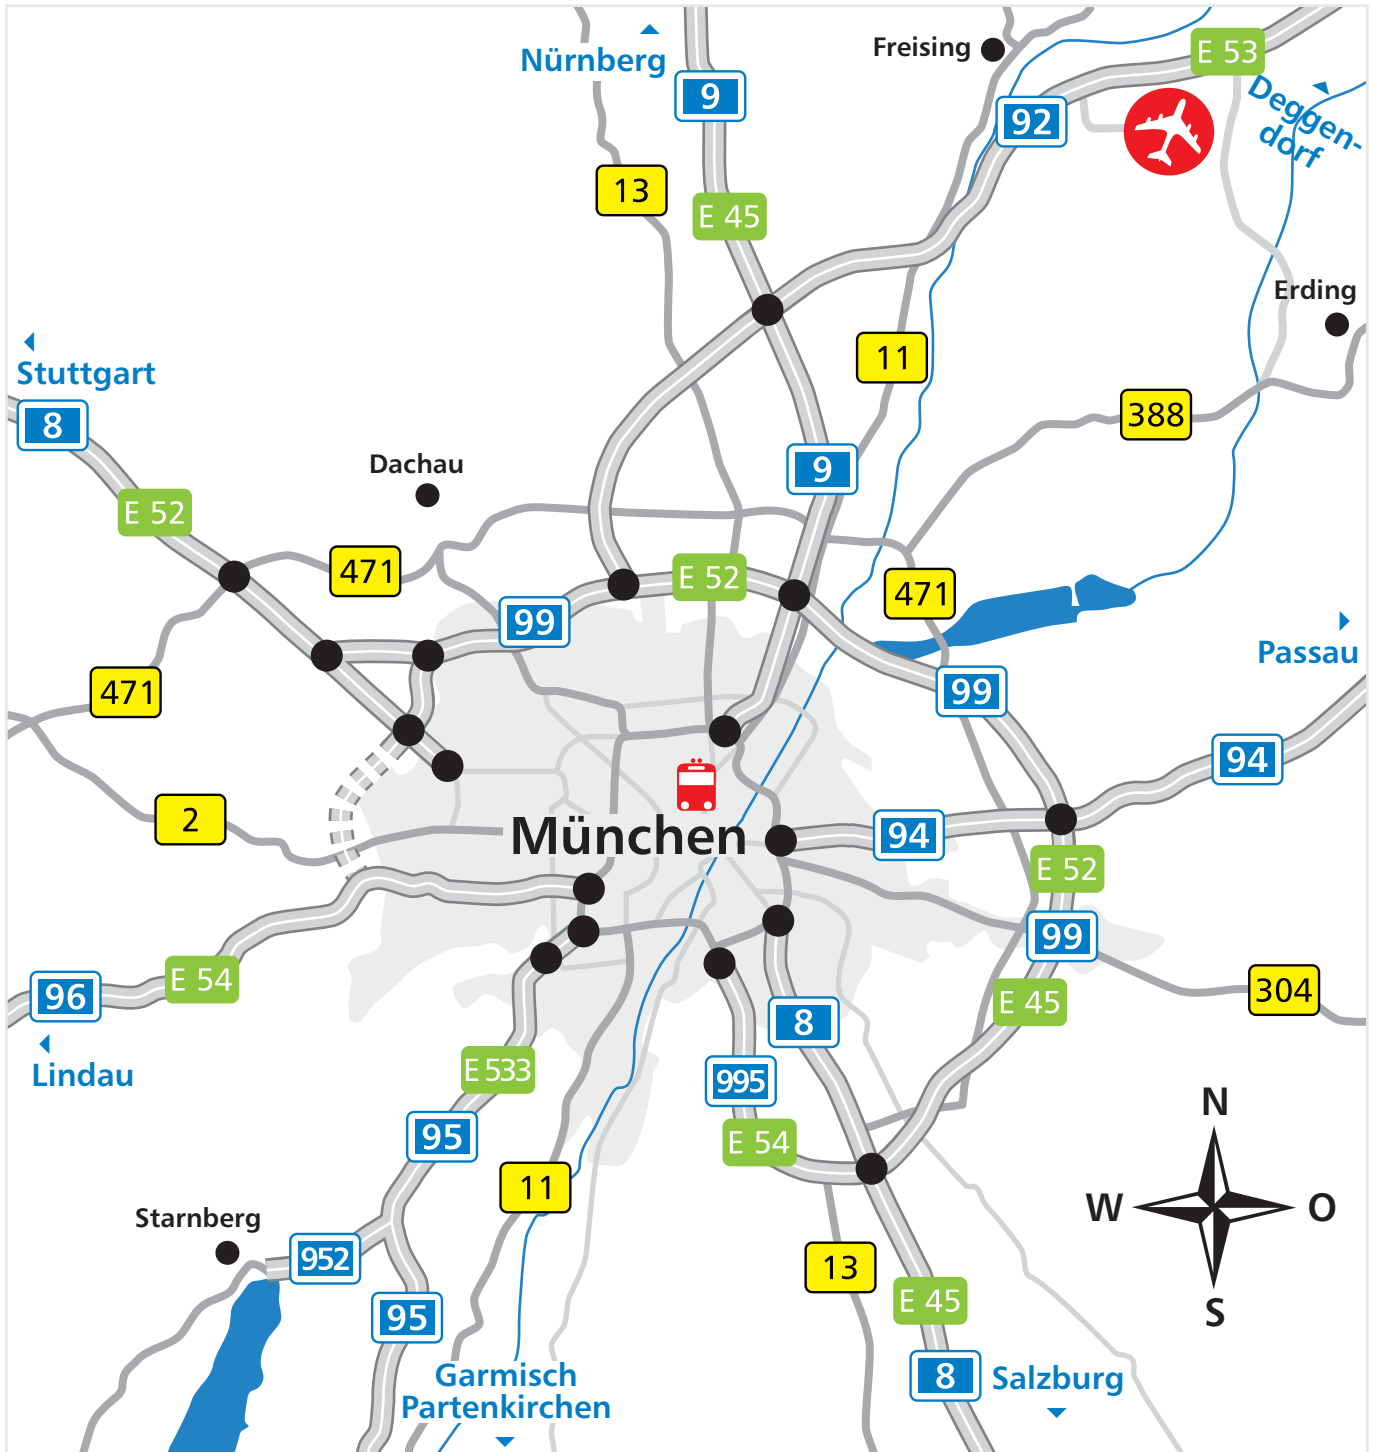

Anreise aus Richtung **Garmisch Partenkirchen (A95)** nach München zu **BAUER KOMPRESSOREN** in die Drygalski-Allee 37

BAUER KOMPRESSOREN GmbH Systemwerk
Drygalski-Allee 37
81477 München
Deutschland
www.bauer-kompressoren.de

Anreise aus Richtung Garmisch Partenkirchen (A95) nach München zu BAUER KOMPRESSOREN in die Drygalski-Allee 37

Die rote Linie zeigt Ihren Anfahrtsweg von der Autobahn A95 aus Richtung Garmisch Partenkirchen bis zu unserem Unternehmen in der Drygalski-Allee 37.

BAUER KOMPRESSOREN GmbH Systemwerk

Drygalski-Allee 37

81477 München

Deutschland

www.bauer-kompressoren.de

Anreise aus Richtung **Garmisch Partenkirchen (A95)** nach München zu **BAUER KOMPRESSOREN** in die Drygalski-Allee 37

Anfahrt Autobahn A95 in die Drygalski-Allee 37

| Beschreibung | abbiegen | Strecke | km |
|------------------------|---------------|-----------------------|------|
| Autobahn A95 | weiter bis | AD Starnberg | |
| AD Starnberg | weiter auf | A95 / E533 | 10,0 |
| AS München-Fürstenried | weiter auf | A95 / E533 | 2,0 |
| AS München-Kreuzhof | rechts auf | Boschetsrieder Straße | 0,7 |
| - | rechts in die | Drygalski-Allee | 0,1 |