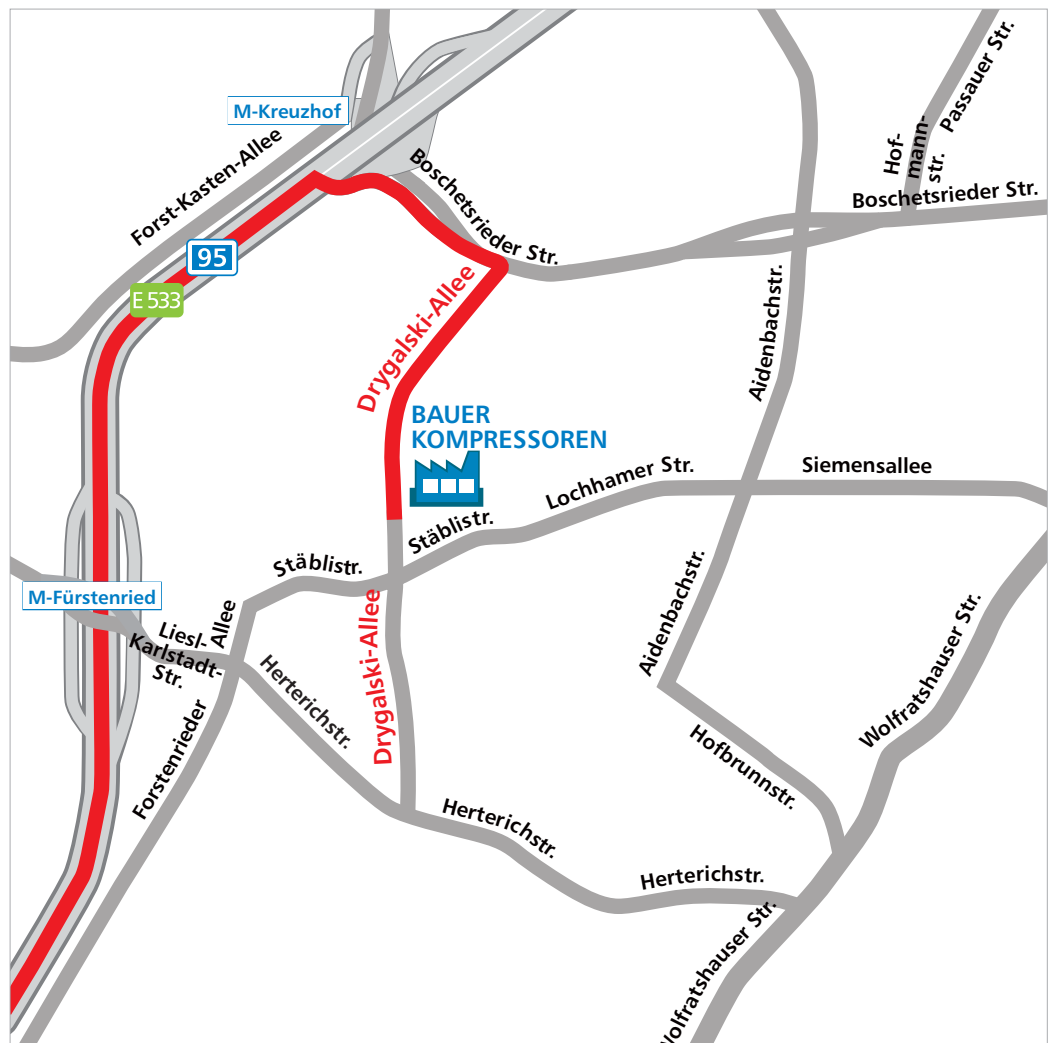

Anfahrt Autobahn A95 in die Drygalski-Allee 37

Beschreibung	abbiegen	Strecke	km
Autobahn A95	weiter bis	AD Starnberg	
AD Starnberg	weiter auf	A95 / E533	10,0
AS München-Fürstenried	weiter auf	A95 / E533	2,0
AS München-Kreuzhof	rechts auf	Boschetsrieder Straße	0,7
-	rechts in die	Drygalski-Allee	0,1

D-81477 München
Forstenried-Fürstenried
Drygalski-Allee 37