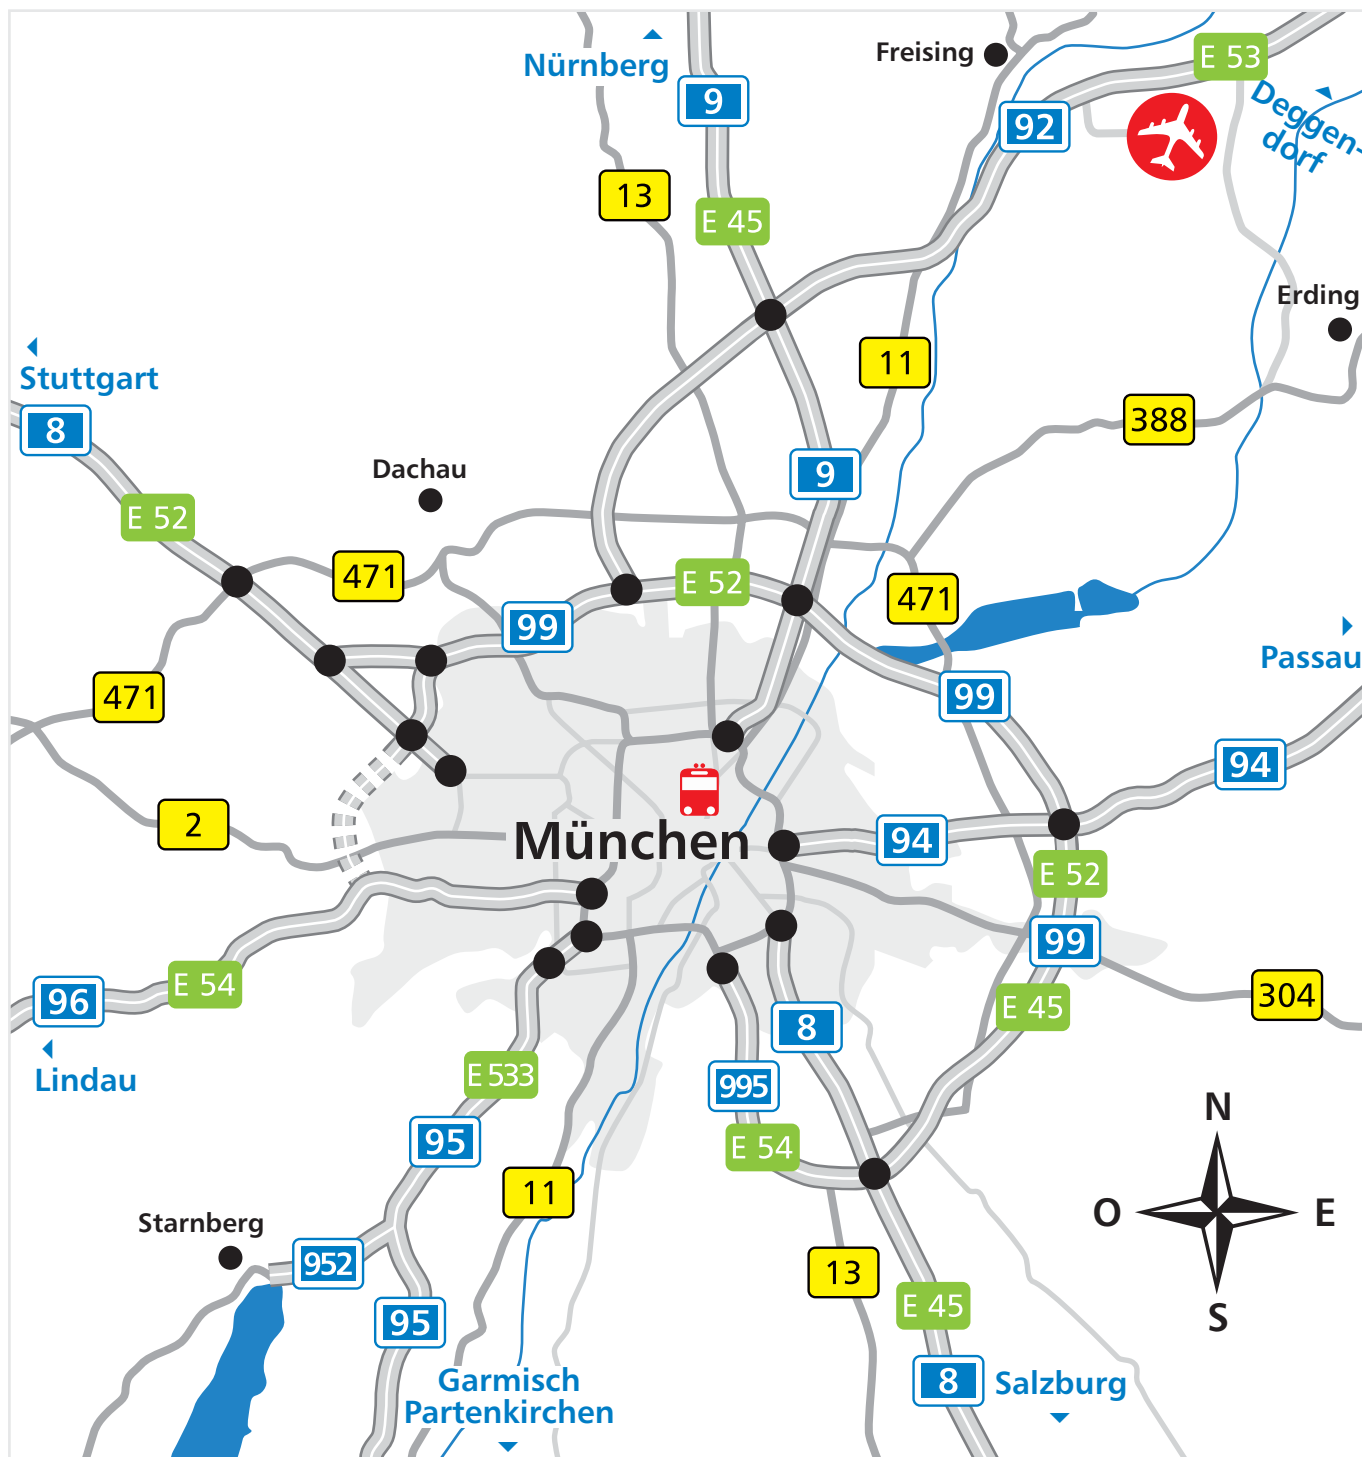

# Cómo llegar a BAUER KOMPRESSOREN en Múnich, Drygalski-Allee 37 Por avión

**BAUER**  
KOMPRESSOREN  
SYSTEMWERK

**BAUER KOMPRESSOREN GmbH**  
Drygalski-Allee 37  
81477 Múnich  
Alemania  
[www.bauer-kompressoren.de](http://www.bauer-kompressoren.de)

# Cómo llegar a BAUER KOMPRESSOREN en Múnich, Drygalski-Allee 37 Por avión

La línea roja muestra el trayecto desde el aeropuerto internacional de Múnich hasta nuestra empresa en la calle Drygalski-Allee 37.

# Cómo llegar a BAUER KOMPRESSOREN en Múnich, Drygalski-Allee 37

### Trayecto desde el Aeropuerto de Múnich (München Flughafen) hasta Drygalski-Allee 37

Descripción	Gire a	Tramo	km
Aeropuerto de Múnich	siga hasta	final	1,8
-	siga por la derecha	por A92 / E53	10,1
Cruce Neufahrn	tome la 2a salida	A9 / E45	11,5
Cruce München-Nord	siga recto	A9 / E45	5,8
Final de München-Schwabing	a la derecha a	B2r / Schenkendorfstraße	0,9
-	a la izquierda a	B2r / Petuelring	1,9
-	todo recto hasta	B2r / Georg-Brauchle-Ring	1,8
-	a la izquierda a	B2r / Landshuter Allee	2,6
-	todo recto hasta	B2r / Donnersberger Brücke	1,0
-	todo recto hasta	B2r / Trappentretuntunnel	0,7
-	a la derecha a	B2r / Mittlerer Ring	0,9
-	todo recto hasta	B2r / Garmischer Straße	1,8
-	a la izquierda a	B2r / Luise-Kiesselbach-Platz	0,2
Final de München-Sendling-Süd	a la derecha a	A95 / E533 / Olympiastraße	1,6
Final de München-Kreuzhof	a la derecha a	Boschetsrieder Straße	0,7
-	a la derecha en la calle Drygalski Allee		0,1