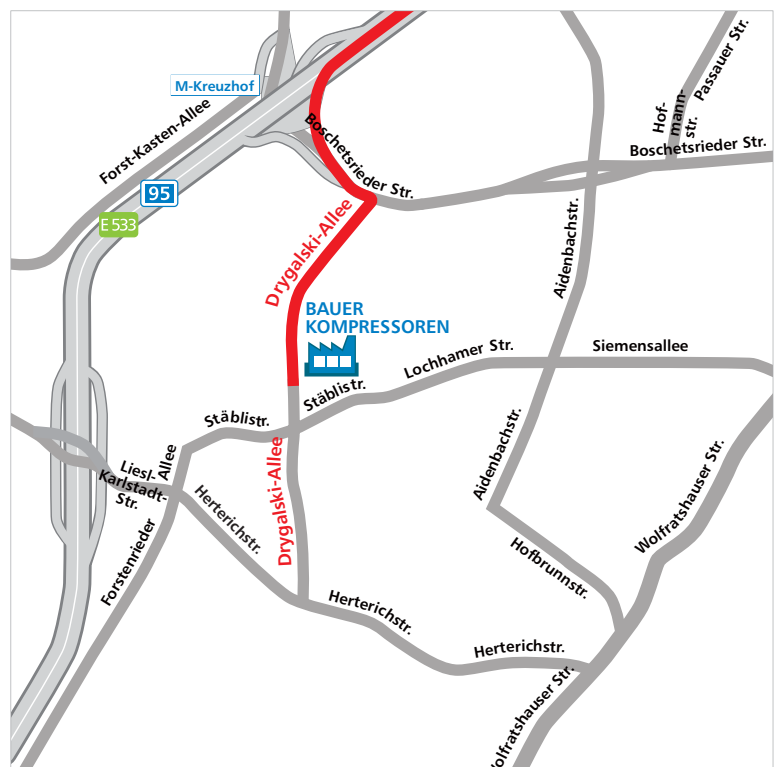

BAUER KOMPRESSOREN GmbH

Drygalski-Allee 37
81477 Múnich
Alemania
www.bauer-kompressoren.de