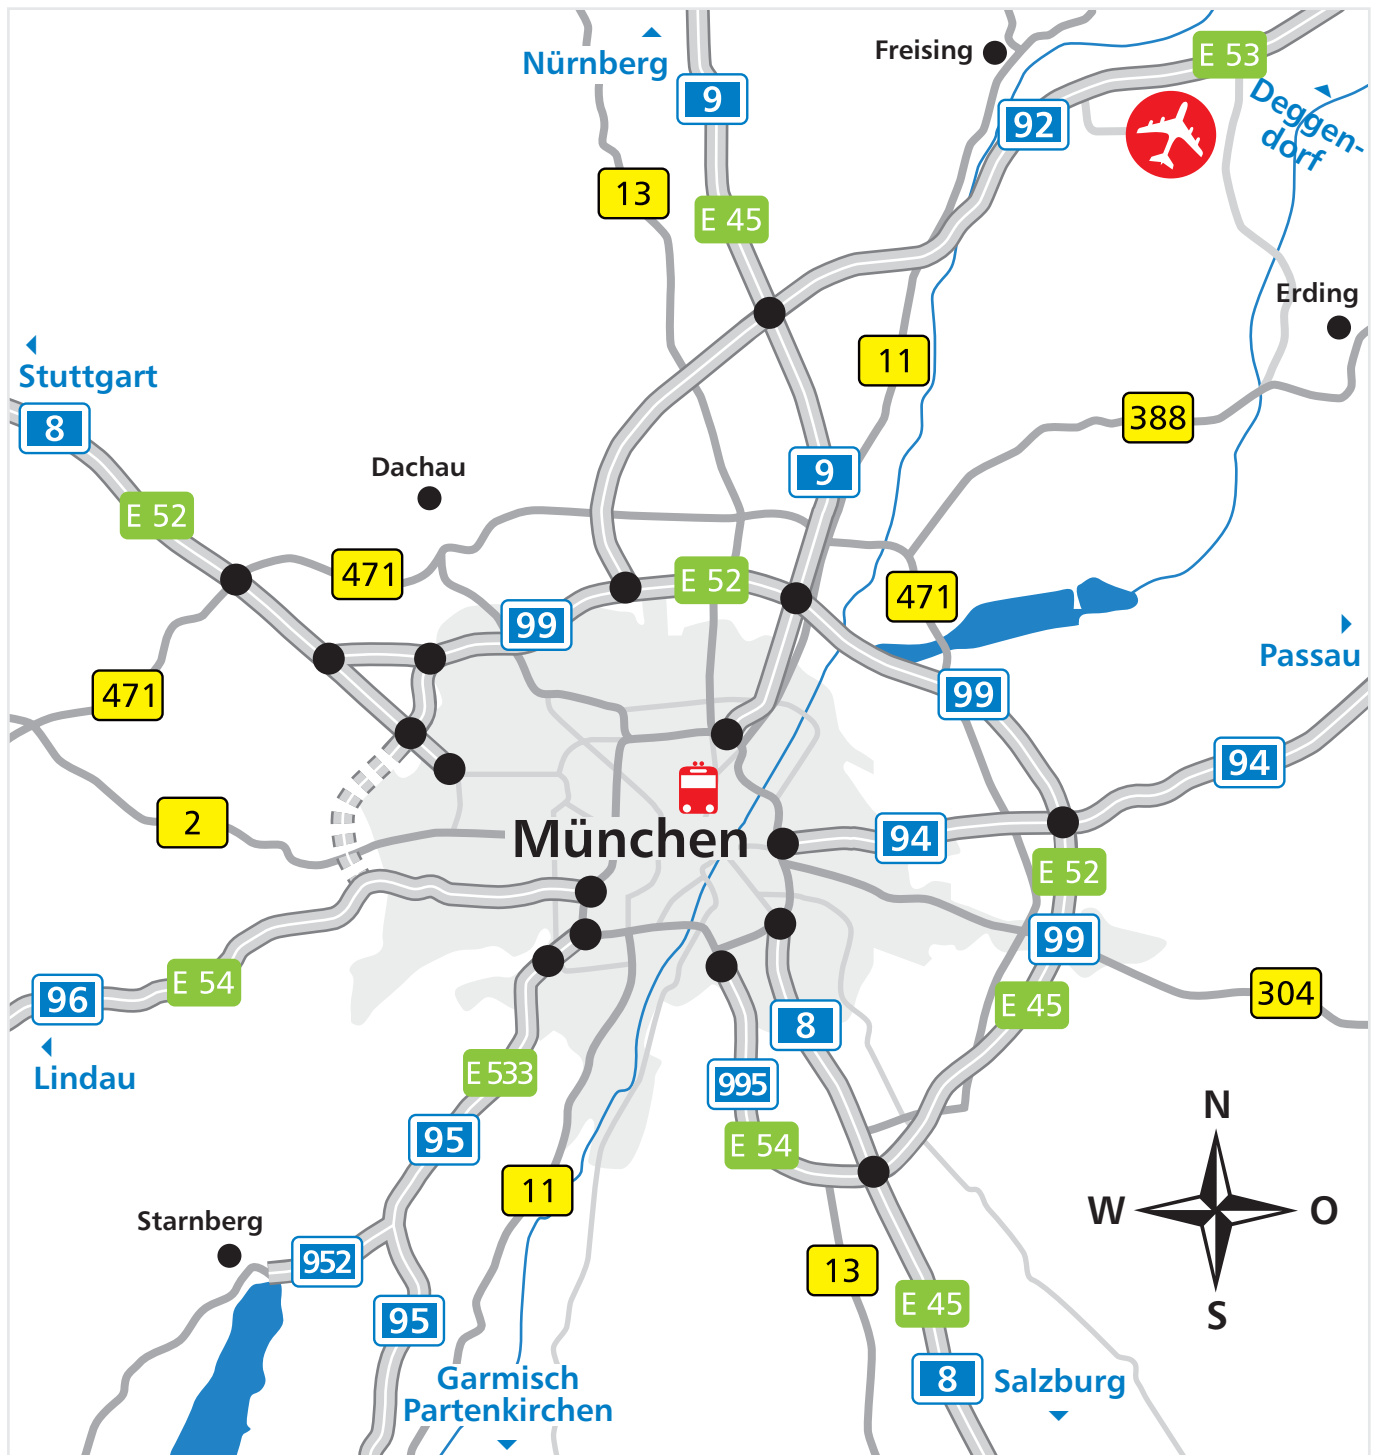

# Anreise mit dem **Flugzeug** nach München zu **BAUER KOMPRESSOREN** in die Drygalski-Allee 37

**BAUER KOMPRESSOREN GmbH**  
Drygalski-Allee 37  
81477 München  
Deutschland  
[www.bauer-kompressoren.de](http://www.bauer-kompressoren.de)

# Anreise mit dem **Flugzeug** nach München zu **BAUER KOMPRESSOREN** in die **Drygalski-Allee 37**

Die rote Linie zeigt Ihren Anfahrtsweg vom **Flughafen München** bis zu unserem Unternehmen in der Drygalski-Allee 37.

# Anreise mit dem **Flugzeug** nach München zu **BAUER KOMPRESSOREN** in die **Drygalski-Allee 37**

## Anfahrt Flughafen München in die Drygalski-Allee 37

Beschreibung	abbiegen	Strecke	km
München-Flughafen	weiter bis	AS Flughafen München	1,8
AS Flughafen München	rechts einordnen auf	A92 / E53	10,1
AK Neufahrn	2. Abfahrt auf	A9 / E45	11,5
AK München-Nord	weiter auf	A9 / E45	5,8
AS München-Schwabing	rechts auf	B2r / Schenkendorfstraße	0,9
-	halb links auf	B2r / Petuelring	1,9
-	geradeaus auf	B2r / Georg-Brauchle-Ring	1,8
-	links auf	B2r / Landshuter Allee	2,6
-	geradeaus auf	B2r / Donnersberger Brücke	1,0
-	geradeaus auf	B2r / Trappentretuntunnel	0,7
-	halb rechts auf	B2r / Mittlerer Ring	0,9
-	geradeaus auf	B2r / Garmischer Straße	1,8
-	halb links auf	B2r / Luise-Kiesselbach-Platz	0,2
AS München-Sendling-Süd	rechts auf	A95 / E533 / Olympiastraße	1,6
AS München-Kreuzhof	rechts auf	Boschetsrieder Straße	0,7
-	rechts in die	Drygalski Allee	0,1