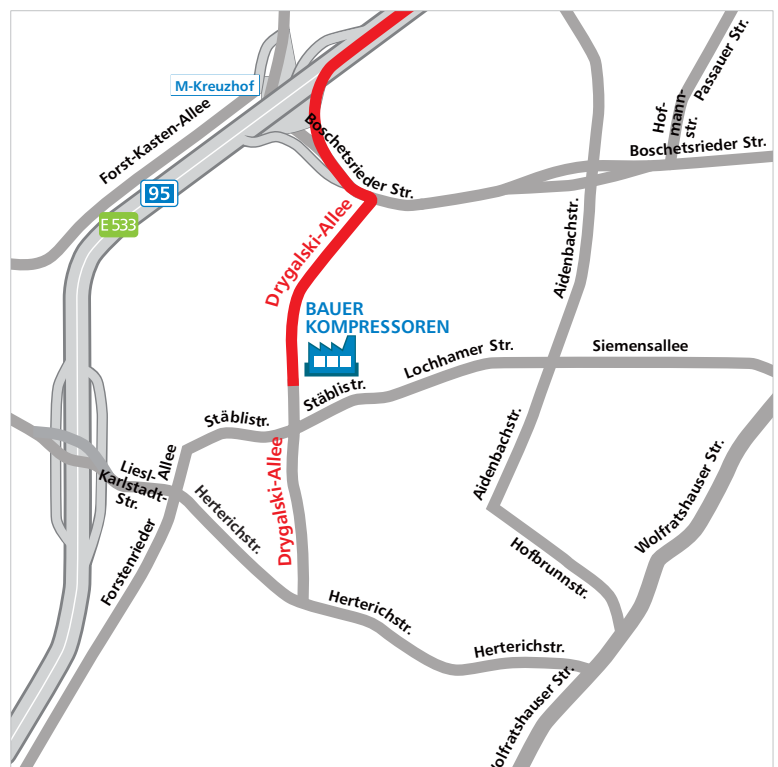

BAUER KOMPRESSOREN GmbH

Drygalski-Allee 37
81477 München
Deutschland
www.bauer-kompressoren.de